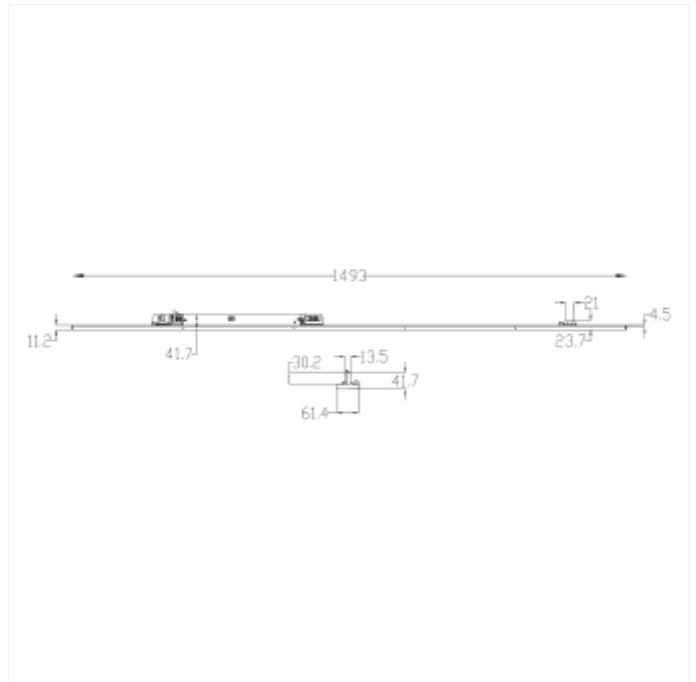

PRODUCT FAMILY SHEET

T-Line

Ledpro
by NORLUX

T-Line

T-line er vår nye armatur for montering direkte i 3-fas skinne. Montering er rask og enkel da T-Line klikkes rett i 3-fas skinnen. T-Line er på 50W, men lysstyrken kan nedjusteres ned til 35W, 40W eller 45W ved bruk av DIP-switch på armaturen. Leveres som 3000K eller 4000K i 90°, 120° eller dobbel asymmetrisk lysspredning.

VERSIONS

Art.No	Effect [W]	Cold Lumen [lm]	Lumen Output [lm]	CCT [K]	Beam Angle [°]	Lens Difuser	CRI [>]	Color	Light Control	Connection
5035-90-3	35-50	7500	7132	3000	90	Lens	90	Hvit	Ingen	Skinne 3-Tenning
5040-90-3	35-50	8200	7975	4000	90	Lens	80	Hvit	Ingen	Skinne 3-Tenning
5030-DS-2	35-50	7800	7465	3000	ouble Asymmet	Lens	80	Sort	Ingen	Skinne 3-Tenning
5030-90-3	35-50	7800	7734	3000	90	Lens	80	Hvit	Ingen	Skinne 3-Tenning
5031-90-3	14-20	3400	3200	3000	90	Lens	80	Hvit	Ingen	Skinne 3-Tenning
5036-90-3	14-20	3250		3000	90°	Lens	90	Hvit	Ingen	Skinne 3-Tenning