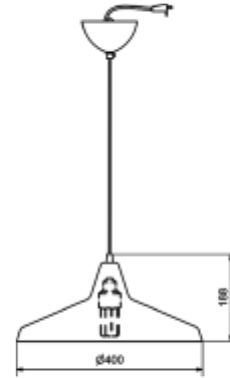

PRODUCT SHEET

Titan

Art. no: T1009.6020

Ledpro
by NORLUX

Titan

Cafe 40 Titan Pendel Mørk Grønn (RAL6020). Inkludert 5m kabel.

SPECIFICATIONS

Lyskilde :	Lyskilde ikke inkludert
Dimmetype:	Avhengig av lyskilde
Spenning [V]:	230V 50Hz
Tilkobling:	Kabel 5m
Montering:	Nedhengt
Farge :	Grønn
Høyde [mm]:	188mm
Bredde [mm]:	400mm