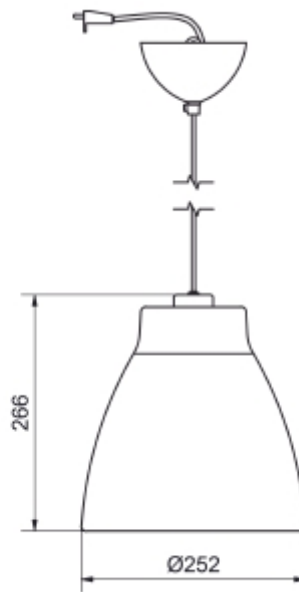

## FDV SPEC SHEET

Gong Pendant  
Art. no: T1031-5

**Ledpro**  
by NORLUX

# Gong Pendant

Art. no: T1031-5

### LYS TEKNISK

Lyskilde :	Lyskilde ikke inkludert
Sokkel :	E27

### PRODUKT

Farge :	Blå
Høyde [mm]:	266
Bredde [mm]:	252