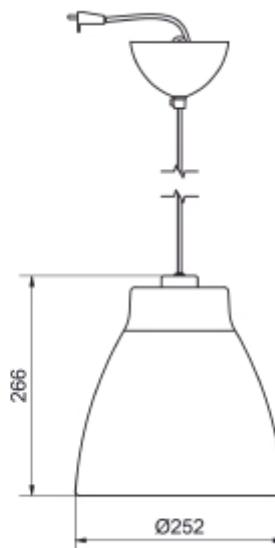

PRODUCT SHEET

Gong Pendant

Art. no: T1031-5

Ledpro
by NORLUX

Gong Pendant

Et klassisk utvalg av lamper som er tilgjengelig i tre forskjellige farger. Designet er laget for å fremme sitt enkle, men også elegante stil. Gong er laget av metall som gjør produktet robust og stødig. Det medfølger en krok og hvit ledning for enkel installasjon. Vennligst se produkt ark for mer informasjon.

SPECIFICATIONS

Lyskilde :	Lyskilde ikke inkludert
Maks effekt Lyskilde [W]:	75
Sokkel :	E27
Dimmetype:	Avhengig av lyskilde
Spenning [V]:	230V 50Hz
Tilkobling:	Terminal
Montering:	Tak, Pendel
Farge :	Blå
Høyde [mm]:	266mm
Bredde [mm]:	252mm