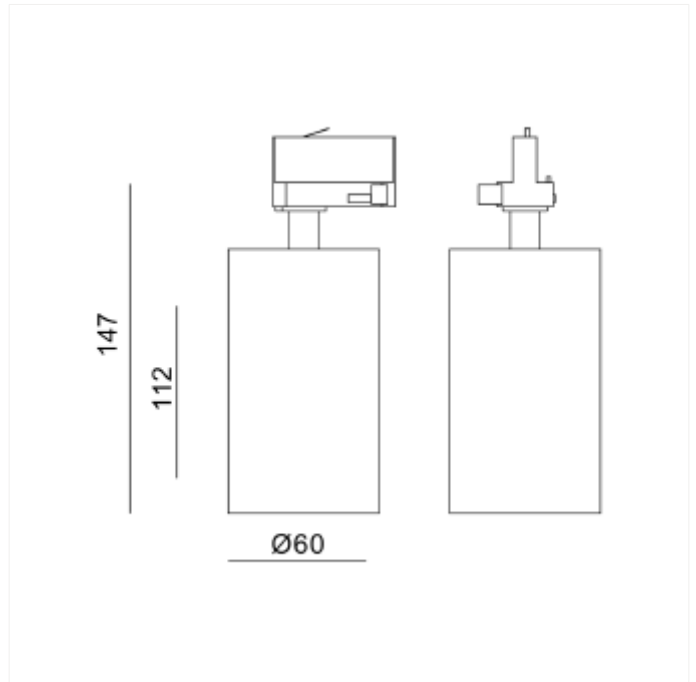

PRODUCT FAMILY SHEET

Tania Mini 1-Circuit

Ledpro
by NORLUX

Tania Mini 1-Circuit

Tania Mini er en liten spotlight med moderne og tidsriktig design. Kompatibilitet med alle våre 1-fase spotskiner. Med en fargetemperatur på 2700K (varmhvit), gir Tania en koselig og innbydende belysning - ideell for stuer, soverom og spisestuer. Sett ditt personlige preg på lampen med utskiftbare frontringer i hvit, sort eller gull (selges separat). Honeycombfiltrert gir effektiv avblending som hindrer strølys og gir en mer konsentrert lyskjegle. (Selges separat). Lengde: 14,7 cm Bredde: 6 cm Materiale: Lakkert aluminium Beskyttelsesgrad: IP20 (normal beskyttelse)

VERSIONS

Art.No	Effect [W]	Cold Lumen [lm]	Lumen Output [lm]	CCT [K]	Beam Angle [°]	Lens Difuser	CRI [>]	Color	Light Control	Connection
3553-3-36-3	14,5	1450	1050	2700	36°	Klar	90	Hvit	Fasekutt	Skinne 1-Tenning
3553-3-36-2	14,5	1450	1050	2700	36°	Klar	90	Sort	Fasekutt	Skinne 1-Tenning