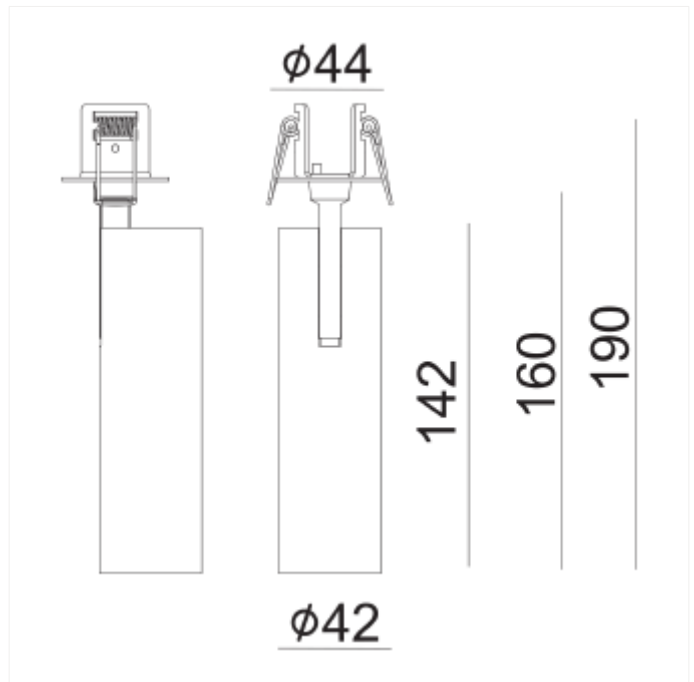

PRODUCT FAMILY SHEET

Tania Mini Slim Basic

Ledpro
by NORLUX

Tania Mini Slim Basic

Tania Mini Slim Basic er en tynn innfelt spotlight som er roterbar og med tilt. Den passer utmerket til bruk i restaurant, café, hotell, butikk og showrom, men passer like godt i bolig og hytte. Leveres med phasecut dimming. Kommer i både hvit og sort farge.

VERSIONS

Art.No	Effect [W]	Cold Lumen [lm]	Lumen Output [lm]	CCT [K]	Beam Angle [°]	Lens Difuser	CRI [>]	Color	Light Control	Connection
101920-36-2-p	9	850	681	2700	36°	Klar	90	Sort	Fasekutt	Terminal
101920-36-3-p	9	850	695	2700	36°	Klar	90	Hvit	Fasekutt	Terminal
101921-36-2-p	9	850	740	3000	36°	Klar	90	Sort	Fasekutt	Terminal
101921-36-3-p	9	850	764	3000	36°	Klar	90	Hvit	Fasekutt	Terminal