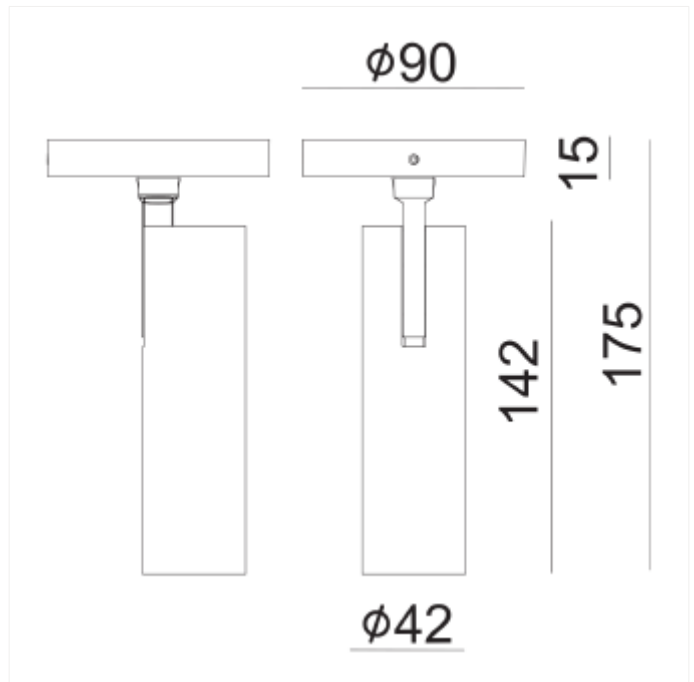

PRODUCT FAMILY SHEET

Tania Mini Slim Surface

Tania Mini Slim Surface

Tania Mini Slim Surface er en tynn spotlight i moderne og tidsriktig design for utenpåliggende montering. Den passer utmerket til bruk i bolig, hytte og hotell. Leveres med phasecut dimming. Kommer i både svart og hvit versjon

VERSIONS

Art.No	Effect [W]	Cold Lumen [lm]	Lumen Output [lm]	CCT [K]	Beam Angle [°]	Lens Difuser	CRI [>]	Color	Light Control	Connection
101931-36-3-p	9	850	764	3000	36°	Klar	90	Hvit	Fasekutt	Terminal
101930-36-3-p	9	850	695	2700	36°	Klar	90	Hvit	Fasekutt	Terminal
101930-36-2-p	9	850	681	2700	36°	Klar	90	Sort	Fasekutt	Terminal
101931-36-2-p	9	850	740	3000	36°	Klar	90	Sort	Fasekutt	Terminal