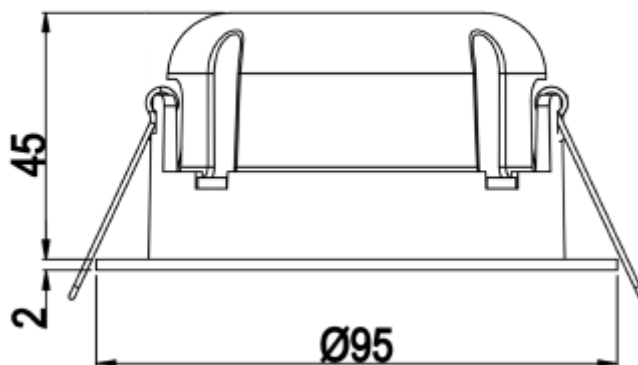

## PRODUCT FAMILY SHEET

Tigrus 360° Rotatable

Ledpro  
by NORLUX

 80-83mm

# Tigrus 360° Rotatable

Tigrus 360° Rotatable er en fleksibel downlight med CRI>95 som kan monteres rett i isolasjon. Det 360° roterbare lyshodet gir mulighet til å vippe lysstrålene opp til 25 grader i alle retninger. Leveres i 2700K og Dim2Warm. Tigrus er enkel å installere, uten behov for skrutrekker. Utsparing 80-83mm.