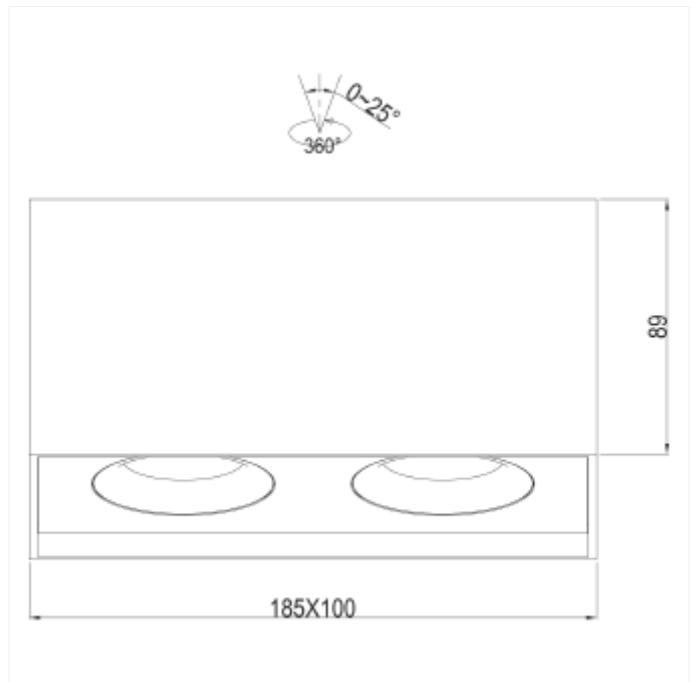

PRODUCT FAMILY SHEET

Tigrus 360° Surface Double

Tigrus 360° Surface Double

Tigrus 360° er en moderne utenpåliggende downlight hvor lyset kan tiltes 25° og justeres 360° rundt. Tilgjengelig med fargetemperatur på 2700K eller Dim to Warm-funksjon. Velg varianter under.

VERSIONS

Art.No	Effect [W]	Cold Lumen [lm]	Lumen Output [lm]	CCT [K]	Beam Angle [°]	Lens Difuser	CRI [>]	Color	Light Control	Connection
31927-36-2	14	1100		2700	36°	Klar	95	Sort	Fasekutt	Hurtigkobling
31927-D2W-36-2	16	1000		00-1800K D	36°	Klar	95	Sort	Fasekutt	Hurtigkobling