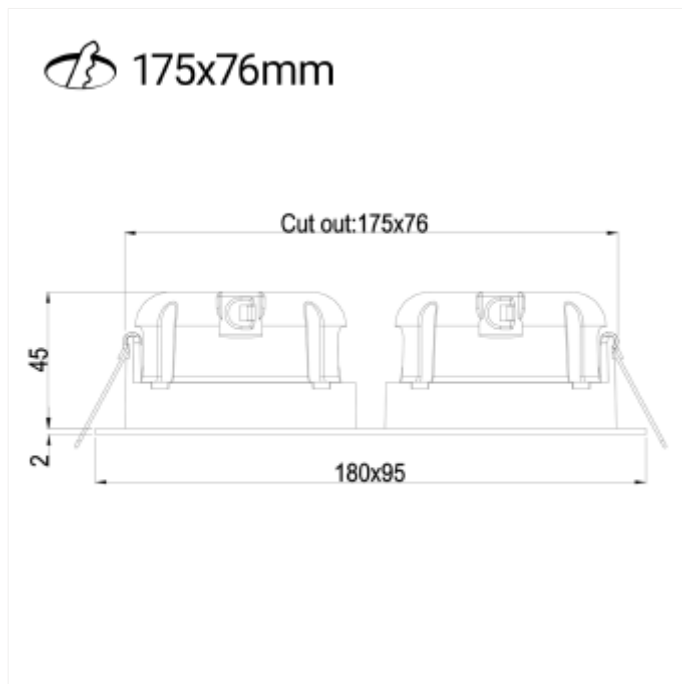

PRODUCT FAMILY SHEET

Tigrus Square Double 360° Adjustable

Ledpro
by NORLUX

Tigrus Square Double 360° Adjustable

Tigrus 360° Square double downlight CRI>95 kan monteres rett i isolasjon. Det 360° roterbare lyshodet gir mulighet til å vippe lysstrålene opp til 25 grader i alle retninger. Leveres i 2700K og Dim2Warm. Downlighten er enkel å installere, uten behov for skrutrekker. Utsparing 175x76mm.

VERSIONS

Art.No	Effect [W]	Cold Lumen [lm]	Lumen Output [lm]	CCT [K]	Beam Angle [°]	Lens Difuser	CRI [>]	Color	Light Control	Connection
27927-D2W-36-2	16	1100	1000	00-1800K D	36°	Klar	95	Sort	Fasekutt	Hurtigkobling
27927-36-3	13	1100	1060	2700	36°	Klar	95	Hvit	Fasekutt	Hurtigkobling
27927-36-2	13	1100	1060	2700	36°	Klar	95	Sort	Fasekutt	Hurtigkobling
27927-D2W-36-3	16	1100	1000	00-1800K D	36°	Klar	95	Hvit	Fasekutt	Hurtigkobling