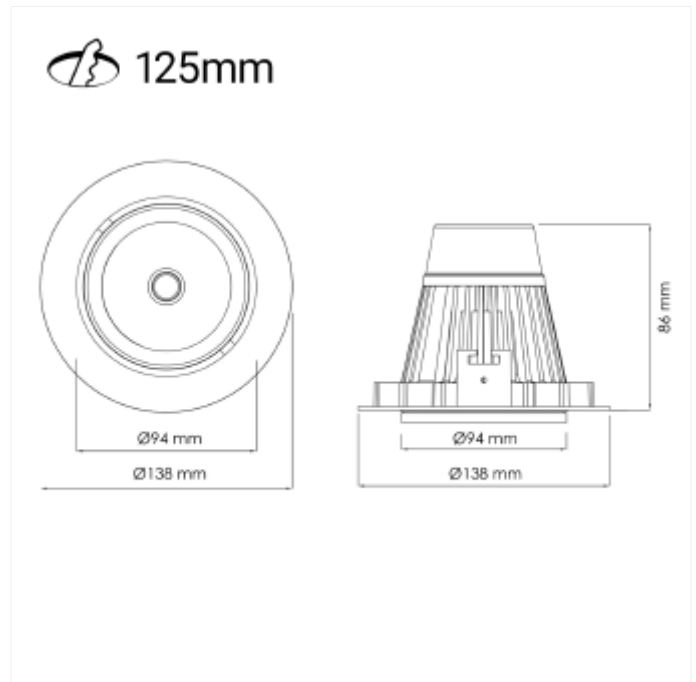

PRODUCT FAMILY SHEET

Torres Mini

Ledpro
by NORLUX

Torres Mini

Dette er den desidert mest populære mini downlight og den tilbyr enorm fleksibilitet, vippbar opptil 25 grader. Denne downlighten har en innfelt lyskilde som gir et minimum av spredt lys. Torres Mini kan leveres med en rekke koblingsløsninger.

VERSIONS

Art.No	Effect [W]	Cold Lumen [lm]	Lumen Output [lm]	CCT [K]	Beam Angle [°]	Lens Difuser	CRI [>]	Color	Light Control	Connection
17034-7-20-3	23	3150		Seafood	20°	Klar		Hvit	Ingen	18i3 Hurtigkobling
17040-7-40-3	21	3000		4000	40°	Klar	90	Hvit	Ingen	18i3 Hurtigkobling
17030-7-40-3- ddd	22	3650	2780	3000	40°	Klar	80	Hvit	DALI	8i5 DALI Hurtigkobling
17030-7-40-3	22	3650	2780	3000	40°	Klar	80	Hvit	Ingen	18i3 Hurtigkobling
17030-7-40-1	22	3650	2780	3000	40°	Klar	80	Grå	Ingen	18i3 Hurtigkobling
17030-7-40-2	22	3650	2780	3000	40°	Klar	80	Sort	Ingen	18i3 Hurtigkobling
17030-7-20-3	22	3650	2730	3000	20°	Klar	80	Hvit	Ingen	18i3 Hurtigkobling
17030-7-20-2	22	3650	2730	3000	20°	Klar	80	Sort	Ingen	18i3 Hurtigkobling
17030-7-20-1	22	3650	2730	3000	20°	Klar	80	Grå	Ingen	18i3 Hurtigkobling
17030-7-30-3	22	3650	2832	3000	30°	Klar	80	Hvit	Ingen	18i3 Hurtigkobling
17030-7-30-2	22	3650	2832	3000	30°	Klar	80	Sort	Ingen	18i3 Hurtigkobling
17030-6-40-2	23	3450	3080	3000	40°	Klar	80	Sort	Ingen	18i3 Hurtigkobling
MA 15016.31.2 4.35	35				24°	Klar		Hvit	Ingen	18i3 Hurtigkobling