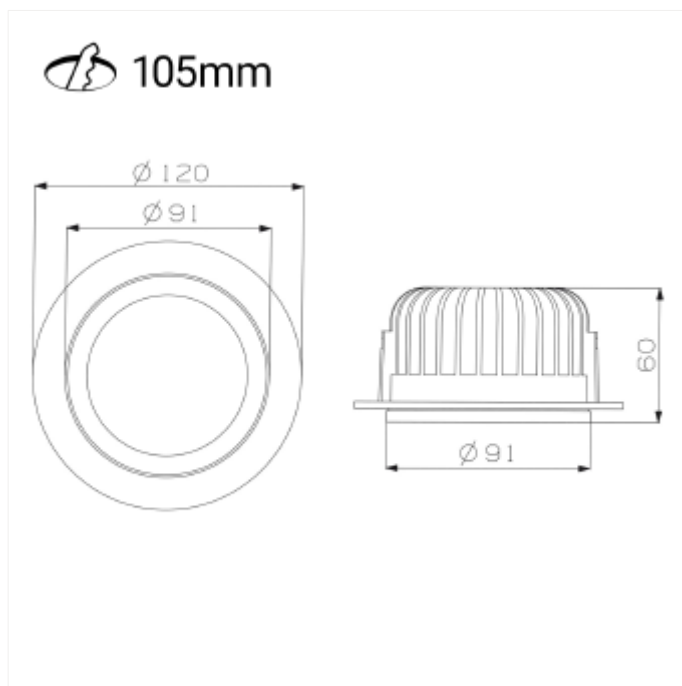

## Torres Mini Fixed

Torres Mini Fixed er den perfekte downlight for deg som vil ha mye lys, men ikke har så stor takhøyde. Den har innfelt LED lys noe som gjør at den slipper ut lite gjenskin. Torres Mini Fixed kommer med 18i3 tilkobling og kan suppleres med andre variasjoner av tilkoblinger.

### VERSIONS

Art.No	Effect [W]	Cold Lumen [lm]	Lumen Output [lm]	CCT [K]	Beam Angle [°]	Lens Difuser	CRI [>]	Color	Light Control	Connection
17020-7-24-3- ddd	23	3200		3000	24°	Klar	80	Hvit	DALI	18i5 Hurtigkobling
17020-7-24-3	23	3200		3000	24°	Klar	80	Hvit	Ingen	18i3 Hurtigkobling