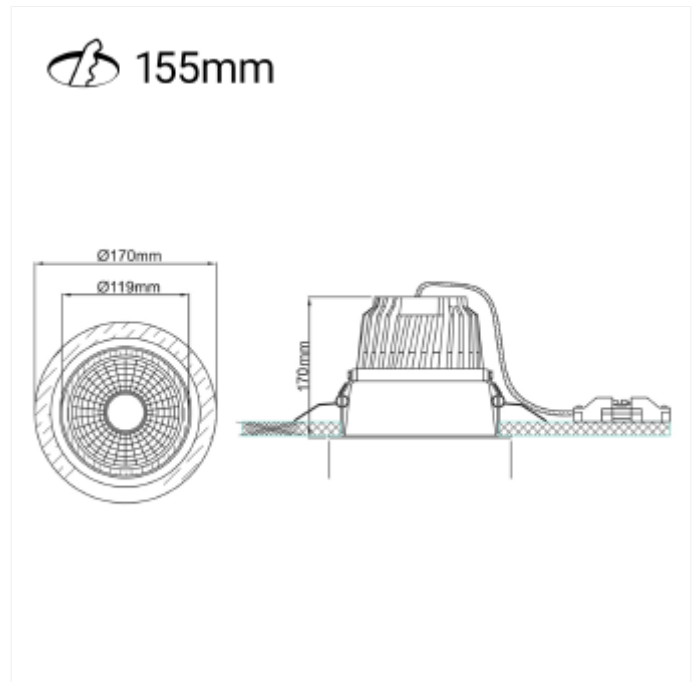

PRODUCT FAMILY SHEET

Trimo

Ledpro
by NORLUX

Trimo

Er du lei av at downlights gir for mye gjenskin? Da er vår serie med Trimo noe for deg. Disse har innfelt LED-lys som gjør at den utgir minimalt med gjenskin. Trimo leveres med 18i3 tilkobling og kan suppleres med andre variasjoner med tilkoblinger.

VERSIONS

Art.No	Effect [W]	Cold Lumen [lm]	Lumen Output [lm]	CCT [K]	Beam Angle [°]	Lens Difuser	CRI [>]	Color	Light Control	Connection
18045-7-60-3- ddd	31	4750	3580	3000	60°	Klar	80	Hvit	DALI	8i5 DALI Hurtigkobling
18045-7-60-2	31	4750	3580	3000	60°	Klar	80	Sort	Ingen	18i3 Hurtigkobling
18045-7-30-3	31	4750	3820	3000	30°	Klar	80	Hvit	Ingen	18i3 Hurtigkobling
18045-7-20-2	31	4750	3750	3000	20°	Klar	80	Sort	Ingen	18i3 Hurtigkobling
18045-7-60-3	31	4750	3580	3000	60°	Klar	80	Hvit	Ingen	18i3 Hurtigkobling
18045-7-20-3	31	4750	3750	3000	20°	Klar	80	Hvit	Ingen	18i3 Hurtigkobling
18045-7-30-2	31	4750	3820	3000	30°	Klar	80	Sort	Ingen	18i3 Hurtigkobling