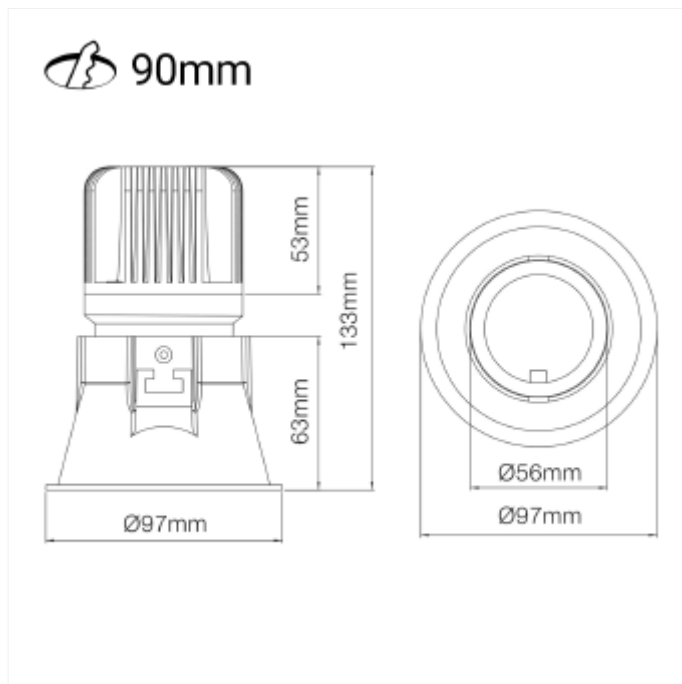

PRODUCT FAMILY SHEET

Trimo Micro

Ledpro
by NORLUX

Trimo Micro

Downlight laget for å få et behagelig lys. Trimo Micro monteres i et 90mm hull som gjør at den blir meget allsidig og slipper ut lite unødvendig lys. Dette gjøres ved at LED lyset er innfelt. Denne kommer med 18i3 tilkobling.

VERSIONS

Art.No	Effect [W]	Cold Lumen [lm]	Lumen Output [lm]	CCT [K]	Beam Angle [°]	Lens Difuser	CRI [>]	Color	Light Control	Connection
18015-7-40-2	13	2150	1240	3000	40°	Klar	80	Sort	Ingen	18i3 Hurtigkobling
18015-7-30-3- ddd	13	2150	1205	3000	30°	Klar	80	Hvit	DALI	8i5 DALI Hurtigkobling
18015-7-30-2	13	2150	1205	3000	30°	Klar	80	Sort	Ingen	18i3 Hurtigkobling
18015-7-30-2- ddd	13	2150	1205	3000	30°	Klar	80	Sort	DALI	8i5 DALI Hurtigkobling
18015-7-50-3	13	2150	1318	3000	50°	Klar	80	Hvit	Ingen	18i3 Hurtigkobling
18015-7-40-3	13	2150	1240	3000	40°	Klar	80	Hvit	Ingen	18i3 Hurtigkobling