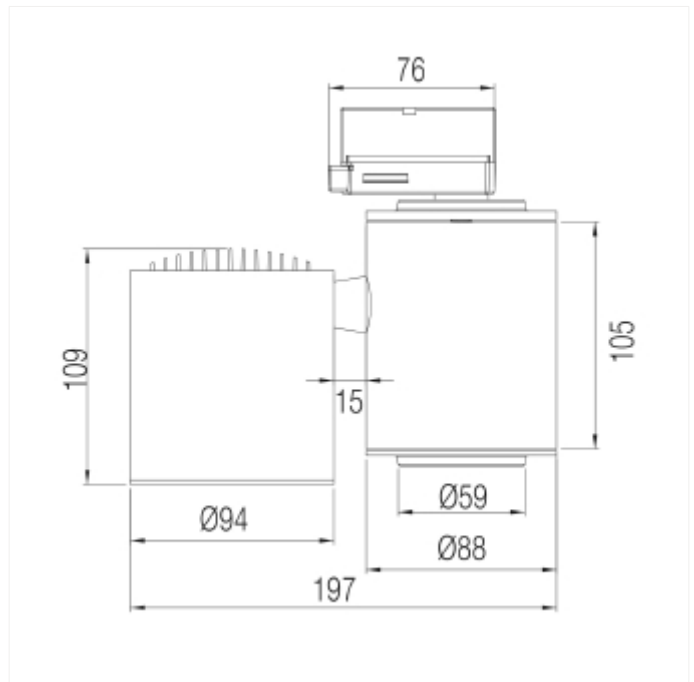

## Tube

Tube er en liten armatur for strømskinne- montering, som raskt har blitt en designfavoritt. Tube har en høy virkningsgrad på reflektoren, dette gir mye lys med et beskjedent strømforbruk. Armaturen har svært gode justeringsmuligheter. Tube leveres i tre forskjellige farger.

## VERSIONS

Art.No	Effect [W]	Cold Lumen [lm]	Lumen Output [lm]	CCT [K]	Beam Angle [°]	Lens Difuser	CRI [>]	Color	Light Control	Connection
30848-20-2	26	2360		Arctic White	20	Klar	95	Sort	Ingen	Skinne 3-Tenning
30852-20-3	31			2700	20	Klar	80	Hvit	Ingen	Skinne 3-Tenning