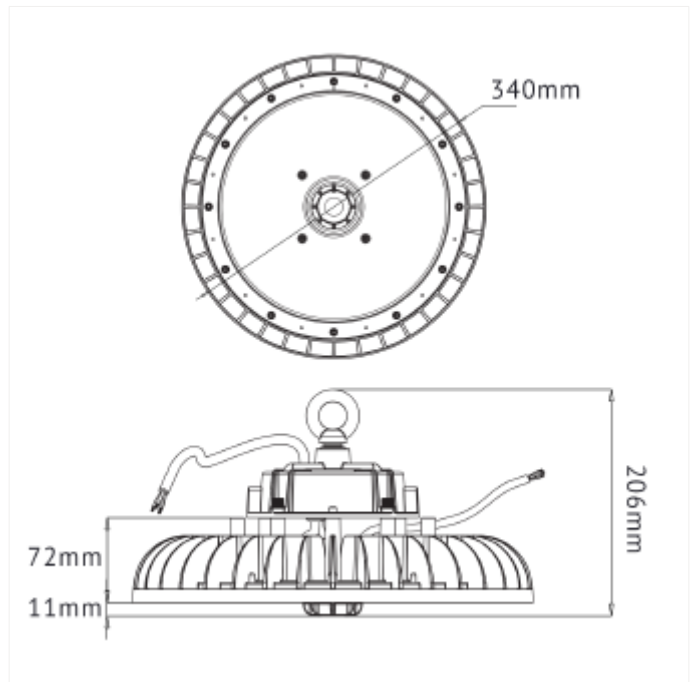

PRODUCT FAMILY SHEET

Ufo B High Bay 240W

Ufo B High Bay 240W

UFO B High Bay er en robust og allsidig armatur med høy ytelse. Med IP65 og IK08 klassifisering kan den benyttes i de fleste forhold. Leveres med 1-10V / PWM dimming eller DALI2. PIR eller Microwave sensor kan enkelt ettermonteres. På DALI versjon kan IKKE sensor modul benyttes. Se tilbehør for sensor moduler, lense optikk og lampeskjermer.

VERSIONS

Art.No	Effect [W]	Cold Lumen [lm]	Lumen Output [lm]	CCT [K]	Beam Angle [°]	Lens Difuser	CRI [>]	Color	Light Control	Connection
4224-02-F-2	240	42600	38700	4000	120	Lens	80	Sort	PWM, 1-10V	0,4m + 2x0,4m Åpen
4224-02-2	240	42600	38700	4000	120	Lens	80	Sort	PWM, 1-10V	0,4m + 2x0,4m Åpen
4224-01-2-ddd	240	42600	38700	4000	120	Lens	80	Sort	DALI2	0,4m + 2x0,4m Åpen