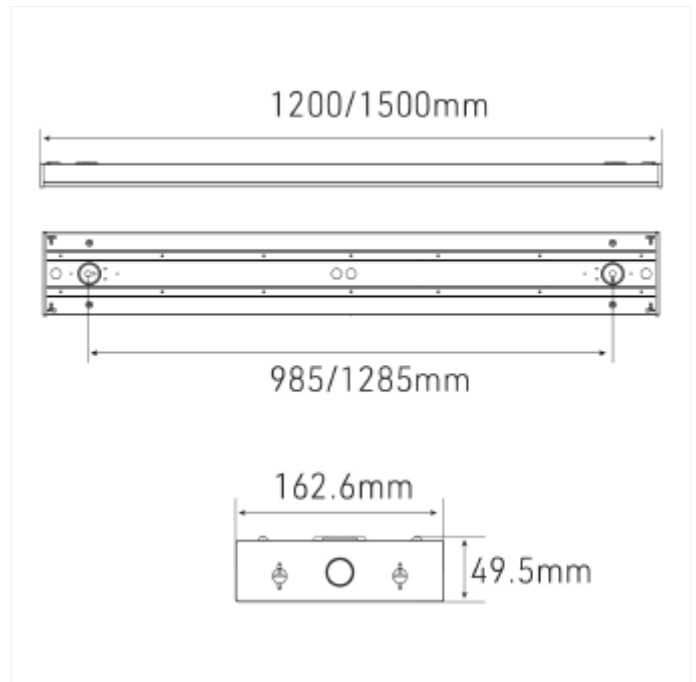

PRODUCT FAMILY SHEET

Uniplus Interior

Ledpro
by NORLUX

Uniplus Interior

Uniplus er høyeffektiv armatur som gir utmerket lyskvalitet. Spesielt designet for å erstatte eldre T8 og T5 armaturer, slik at oppgradering blir en smidig prosess. Med fokus på energibesparelse tilbyr Uniplus imponerende ytelse, som i sin tur bidrar til reduserte driftskostnader. Enkel installasjon med 2,5mm² gjennomgangstilkobling. Lav blending med UGR19 og opptil 150lm/W. Armaturen kommer med DIP-switch, som lar deg tilpasse effekt nivået etter behov. Med microprismatiske diffuser sikres en jevn og behagelig lysfordeling over hele området, og med en levetid på L80B10 = 100 000 timer, er vedlikeholdsbehovet minimert. Kan også monteres nedhengt. Naturlige bruksområder er skoler, kontorer, lager, garasjer og tekniske rom. Armaturen har IP40 klassifisering. Varianter: Tilgjengelig i lengdene 120cm og 150cm. Bredde: 16,2cm. Høyde 49,5mm. En versjon med DALI (150cm) er også tilgjengelig for de som søker mer avanserte lysstyringssystemer. Justerbart effekt nivå Med DIP-switch kan du endre effekt nivået. Effekt nivå: Uniplus, 120cm: 31W = 4500lm | 27W = 3933lm | 23W = 3390lm | 18W = 2700lm Effekt nivå: Uniplus, 150cm: 39W = 5670lm | 34W = 5000lm | 28W = 4130lm | 23W = 3470lm

VERSIONS

Art.No	Effect [W]	Cold Lumen [lm]	Lumen Output [lm]	CCT [K]	Beam Angle [°]	Lens Difuser	CRI [>]	Color	Light Control	Connection
103052-90-3	3/29/34/	6200	5670	3000	90°	Micropris.	80	Hvit	Ingen	Hurtigkobling
103052-90-3-d dd	34W	5200	4590	3000	90°	Opal	80	Hvit	DALI2	Terminalx2
103050-90-3	8/22/27/	5000	4500	3000	90°	Micropris.	80	Hvit	Ingen	Hurtigkoblingx2