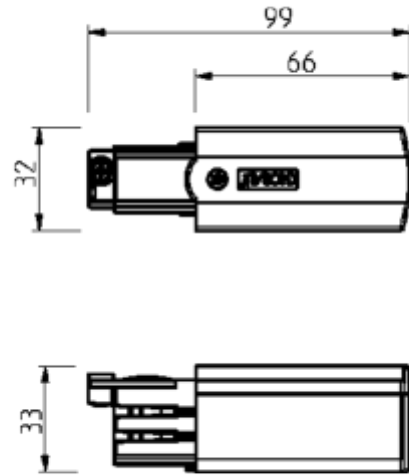

PRODUCT SHEET

Global Pro End Feed Left BK

Art. no: XTS11-2

Ledpro
by NORLUX

Global Pro End Feed Left BK

Strømforsyning for Global Pro 3-fase skinnesystem. Brukes til å koble spenning (230V) til enden av skinnen. Tilgjengelig i to varianter (XTS11 & XTS12) avhengig av hvilken side av skinnen strømforsyningen skal kobles til. Når du kobler til en rett skinnelengde, er typen strømforsyning ikke avgjørende ettersom skinnen kan snus om nødvendig. Imidlertid anbefaler vi vanligvis å bruke den venstre tilkoblingen (XTS11), da det gir bedre utnyttelse av skinnens bredde. Dette skyldes at spotlighten kun kan monteres fra én side av skinnen. Ved å montere strømforsyning på venstre side får du bedre utnyttelsen av skinnens bredde. Strømforsyningen kan også brukes til å knytte flere skinner sammen. Bruk da to forskjellige typer strømforsyninger (1x XTS11 & 1x XTS12) med en kabel mellom. Trenger du hjelp til å bestemme eller kontrollere riktig kombinasjon av tilbehør? [Snakk med en selger.](#)

SPECIFICATIONS

Produkt:	End Feed Left
Dimmetype:	Nei
Farge:	Sort
Lengde:	100mm
Høyde:	33mm
Bredde:	30mm
Vekt:	0,05kg