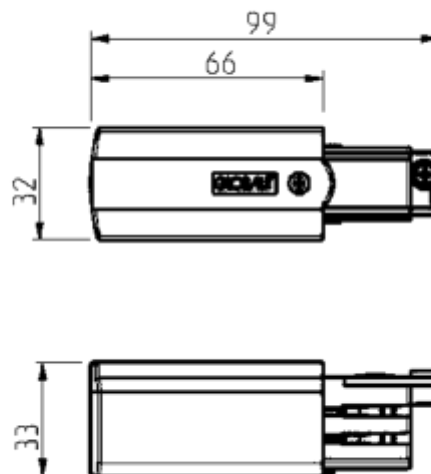

## PRODUCT SHEET

Global Pro End Feed Right GR

Art. no: XTS12-1

# Global Pro End Feed Right GR

Strømforsyning for Global Pro 3-fase skinneresystem. Brukes til å koble spenning (230V) til enden av skinnen. Tilgjengelig i to varianter (XTS11 & XTS12) avhengig av hvilken side av skinnen strømforsyningen skal kobles til. Når du kobler til en rett skinnelengde, er typen strømforsyning ikke avgjørende ettersom skinnen kan snus om nødvendig. Imidlertid anbefaler vi vanligvis å bruke den venstre tilkoblingen (XTS11), da det gir bedre utnyttelse av skinnens bredde. Dette skyldes at spotlights kun kan monteres fra én side av skinnen. Ved å montere strømforsyning på venstre side får du bedre utnyttelsen av skinnens bredde. Strømforsyningen kan også brukes til å knytte flere skinner sammen. Bruk da to forskjellige typer strømforsyninger (1x XTS11 & 1x XTS12) med en kabel mellom. Trenger du hjelp til å bestemme eller kontrollere riktig kombinasjon av tilbehør? [Snakk med en selger.](#)

### SPECIFICATIONS

Produkt:	End Feed Right
Dimmetype:	Nei
Farge:	Grå
Lengde:	100mm
Høyde:	33mm
Bredde:	30mm
Vekt:	0,05kg