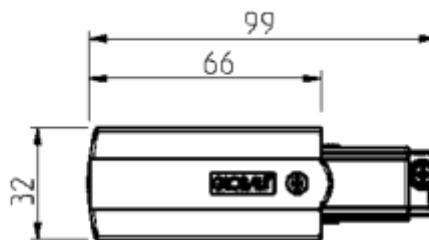

PRODUCT SHEET

Global Pro End Feed Right BK

Art. no: XTS12-2

Ledpro
by NORLUX

Global Pro End Feed Right BK

Strømforsyning for Global Pro 3-fase skinneresystem. Brukes til å koble spenning (230V) til enden av skinnen. Tilgjengelig i to varianter (XTS11 & XTS12) avhengig av hvilken side av skinnen strømforsyningen skal kobles til. Når du kobler til en rett skinnelengde, er typen strømforsyning ikke avgjørende ettersom skinnen kan snus om nødvendig. Imidlertid anbefaler vi vanligvis å bruke den venstre tilkoblingen (XTS11), da det gir bedre utnyttelse av skinnens bredde. Dette skyldes at spotlights kun kan monteres fra én side av skinnen. Ved å montere strømforsyning på venstre side får du bedre utnyttelsen av skinnens bredde.

Strømforsyningen kan også brukes til å knytte flere skinner sammen. Bruk da to forskjellige typer strømforsyninger (1x XTS11 & 1x XTS12) med en kabel mellom. Trenger du hjelp til å bestemme eller kontrollere riktig kombinasjon av tilbehør? [Snakk med en selger.](#)

SPECIFICATIONS

Produkt:	End Feed Right
Dimmetype:	Nei
Farge:	Sort
Lengde:	100mm
Høyde:	33mm
Bredde:	30mm
Vekt:	0,05kg