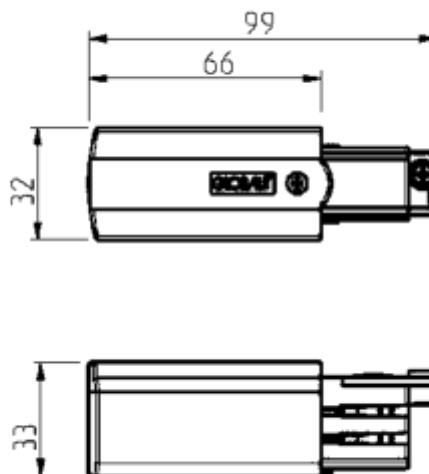

PRODUCT SHEET

Global Pro End Feed Right WH

Art. no: XTS12-3

Ledpro
by NORLUX

Global Pro End Feed Right WH

Strømforsyning for Global Pro 3-fase skinneresystem. Brukes til å koble spenning (230V) til enden av skinnen. Tilgjengelig i to varianter (XTS11 & XTS12) avhengig av hvilken side av skinnen strømforsyningen skal kobles til. Når du kobler til en rett skinnelengde, er typen strømforsyning ikke avgjørende ettersom skinnen kan snus om nødvendig. Imidlertid anbefaler vi vanligvis å bruke den venstre tilkoblingen (XTS11), da det gir bedre utnyttelse av skinnens bredde. Dette skyldes at spotlights kun kan monteres fra én side av skinnen. Ved å montere strømforsyning på venstre side får du bedre utnyttelsen av skinnens bredde. Strømforsyningen kan også brukes til å knytte flere skinner sammen. Bruk da to forskjellige typer strømforsyninger (1x XTS11 & 1x XTS12) med en kabel mellom. Trenger du hjelp til å bestemme eller kontrollere riktig kombinasjon av tilbehør? [Snakk med en selger](#).

SPECIFICATIONS

Produkt:	End Feed Right
Dimmetype:	Nei
Farge:	Hvit
Lengde:	100mm
Høyde:	33mm
Bredde:	30mm
Vekt:	0,05kg