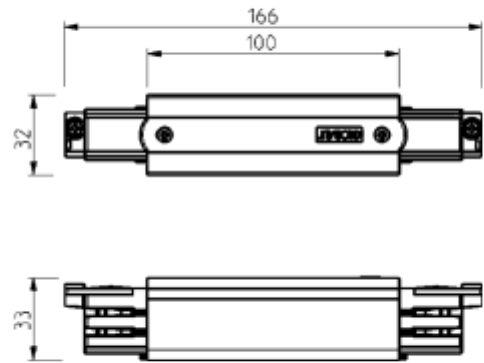

# Global Pro Middle Feed GR

Sender strømforsyning for Global Pro 3-fase skinneresystem.

### SPECIFICATIONS

Produkt:	Middle Feed
Dimmetype:	Nei
Farge:	Grå
Lengde:	180mm
Høyde:	33mm
Bredde:	30mm
Vekt:	0,1kg