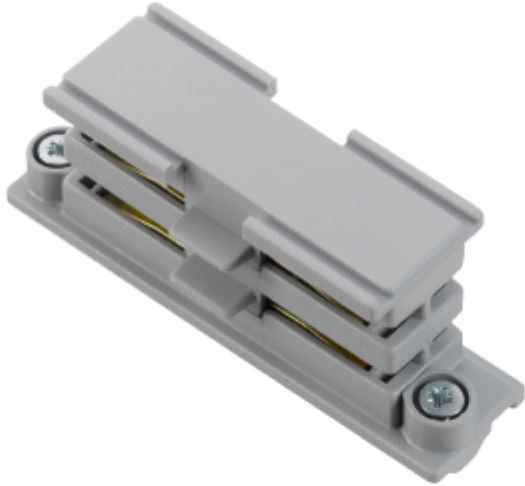

PRODUCT SHEET

Global Pro Straight Connector 3-circuit GR

Art. no: XTS21-1

Global Pro Straight Connector 3-circuit GR

Midtilkobling/skjøt for Global Pro 3-fase skinneresystem. Trenger du hjelp til å bestemme eller kontrollere riktig kombinasjon av tilbehør? [Snakk med en selger](#).

SPECIFICATIONS

Produkt:	Straight Connector
Dimmetype:	Nei
Farge:	Grå
Lengde:	60mm
Høyde:	26mm
Bredde:	20mm