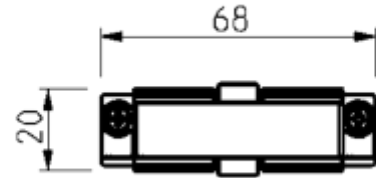

PRODUCT SHEET

Global Pro Straight Connector 3-circuit BK

Art. no: XTS21-2

Ledpro
by NORLUX

Global Pro Straight Connector 3-circuit BK

Midtilkobling/skjøt for Global Pro 3-fase skinnesystem. Trenger du hjelp til å bestemme eller kontrollere riktig kombinasjon av tilbehør? [Snakk med en selger.](#)

SPECIFICATIONS

Dimmetype:	Nei
Farge:	Sort
Lengde:	68mm
Høyde:	26mm
Bredde:	20mm