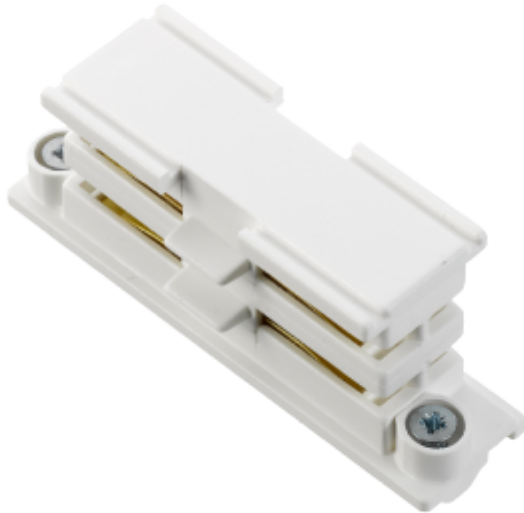

PRODUCT SHEET

Global Pro Straight Connector 3-circuit WH
Art. no: XTS21-3

Global Pro Straight Connector 3-circuit WH

Midtilkobling/skjøt for Global Pro 3-fase skinneresystem. Trenger du hjelp til å bestemme eller kontrollere riktig kombinasjon av tilbehør? [Snakk med en selger](#).

SPECIFICATIONS

Produkt:	Straight Connector
Dimmetype:	Nei
Farge:	Hvit
Lengde:	68mm
Høyde:	26mm
Bredde:	20mm