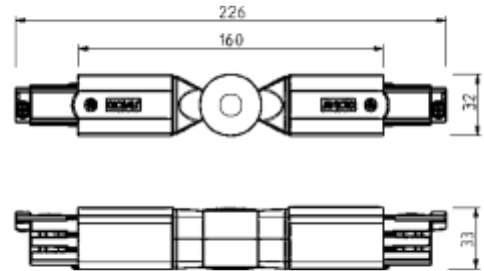

PRODUCT SHEET

Global Pro Adjustable Corner Connector 3-circuit GR

Art. no: XTS24-1

Ledpro
by NORLUX

Global Pro Adjustable Corner Connector 3-circuit GR

Justerbar skjøt for Global Pro 3-fase skinesystem. Denne skjøten gjør det mulig å koble to skinner sammen mellom en vinkel fra 60 til 300 grader. Trenger du hjelp til å bestemme eller kontrollere riktig kombinasjon av tilbehør? [Snakk med en selger.](#)

SPECIFICATIONS

Produkt:	Adjustable Corner Connector
Dimmetype:	Ja
Farge:	Grå
Lengde:	240mm
Høyde:	33mm
Bredde:	30mm
Vekt:	0,15kg