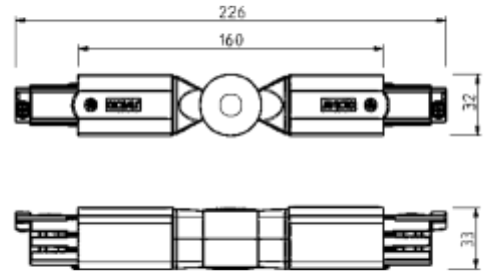

## PRODUCT SHEET

Global Pro Adjustable Corner Connector 3-circuit BK  
Art. no: XTS24-2

# Global Pro Adjustable Corner Connector 3-circuit BK

Justerbar skjøt for Global Pro 3-fase skinesystem. Denne skjøten gjør det mulig å koble to skinner sammen mellom en vinkel fra 60 til 300 grader. Trenger du hjelp til å bestemme eller kontrollere riktig kombinasjon av tilbehør? [Snakk med en selger.](#)

### SPECIFICATIONS

Produkt:	Adjustable Corner Connector
Dimmetype:	Ja
Farge:	Sort
Lengde:	240mm
Høyde:	33mm
Bredde:	30mm
Vekt:	0,15kg