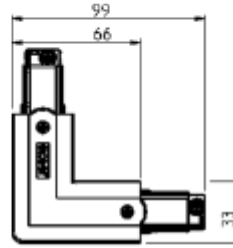

FDV SPEC SHEET

Global Pro L-feed L90° (inside) 3-circuit GR
Art. no: XTS34-1

Ledpro
by NORLUX

Global Pro L-feed L90° (inside) 3-circuit GR

Art. no: XTS34-1