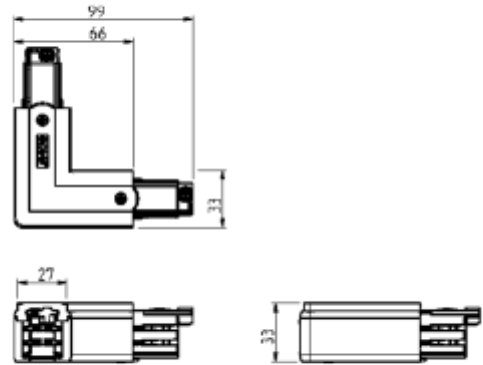

PRODUCT SHEET

Global Pro L-feed L90° (inside) 3-circuit GR

Art. no: XTS34-1

Ledpro
by NORLUX

Global Pro L-feed L90° (inside) 3-circuit GR

L-kobling for å koble sammen to skinner i en vinkel på 90 grader. Vær oppmerksom på at det er to forskjellige hjørnestykker (XTS34 og XTS35). På bildet kan du se hvilke kombinasjoner som passer sammen. Trenger du hjelp til å bestemme eller kontrollere riktig kombinasjon av tilbehør? [Snakk med en selger.](#)

SPECIFICATIONS

Produkt:	L-Feed Inside
Dimmetype:	Nei
Farge:	Grå
Lengde:	100mm
Høyde:	33mm
Bredde:	100mm
Vekt:	0,1kg