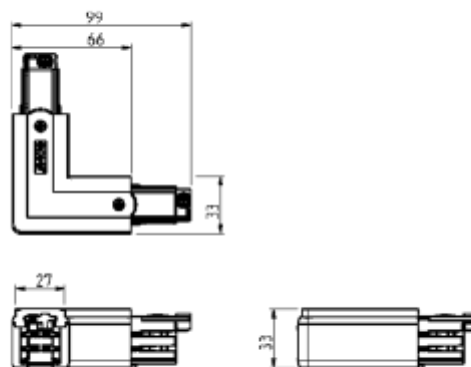

## PRODUCT SHEET

Global Pro L-feed L90° (inside) 3-circuit BK

Art. no: XTS34-2

Ledpro  
by NORLUX

# Global Pro L-feed L90° (inside) 3-circuit BK

L-kobling for å koble sammen to skinner i en vinkel på 90 grader. Vær oppmerksom på at det er to forskjellige hjørnestykker (XTS34 og XTS35). På bildet kan du se hvilke kombinasjoner som passer sammen. Trenger du hjelp til å bestemme eller kontrollere riktig kombinasjon av tilbehør? [Snakk med en selger.](#)

### SPECIFICATIONS

Produkt:	L-Feed Inside
Dimmetype:	Nei
Farge:	Sort
Lengde:	100mm
Høyde:	33mm
Bredde:	100mm
Vekt:	0,1kg