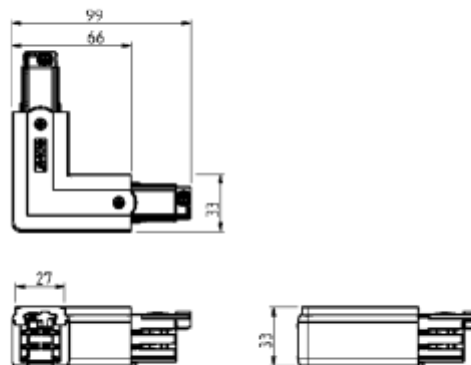

PRODUCT SHEET

Global Pro L-feed L90° (inside) 3-circuit WH

Art. no: XTS34-3

Ledpro
by NORLUX

Global Pro L-feed L90° (inside) 3-circuit WH

L-kobling for å koble sammen to skinner i en vinkel på 90 grader. Vær oppmerksom på at det er to forskjellige hjørnestykker (XTS34 og XTS35). På bildet kan du se hvilke kombinasjoner som passer sammen. Trenger du hjelp til å bestemme eller kontrollere riktig kombinasjon av tilbehør? [Snakk med en selger.](#)

SPECIFICATIONS

Produkt:	L-Feed Inside
Dimmetype:	Nei
Farge:	Hvit
Lengde:	100mm
Høyde:	33mm
Bredde:	100mm
Vekt:	0,1kg