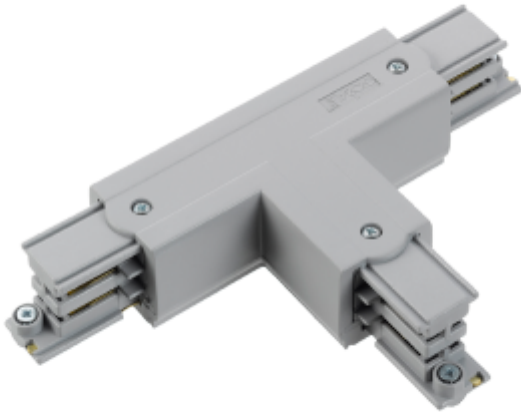

PRODUCT SHEET

Global Pro T-feed Right (outside) 3-circuit GR

Art. no: XTS36-1

Global Pro T-feed Right (outside) 3-circuit GR

T-kobling høyere (utvendig) for å koble Global Pro 3-fase skinner sammen. Vær oppmerksom på at det er 4 forskjellige typer T-koblinger (XTS36, XTS37, XTS38 og XTS39). På bildet kan du se hvilke kombinasjoner som passer sammen. Trenger du hjelp til å bestemme eller kontrollere riktig kombinasjon av tilbehør? [Snakk med en selger.](#)

SPECIFICATIONS

| | |
|------------|----------------------|
| Produkt: | T-Feed Right Outside |
| Dimmetype: | Nei |
| Farge: | Grå |
| Lengde: | 18mm |
| Høyde: | 33mm |
| Bredde: | 105mm |
| Vekt: | 0,15kg |