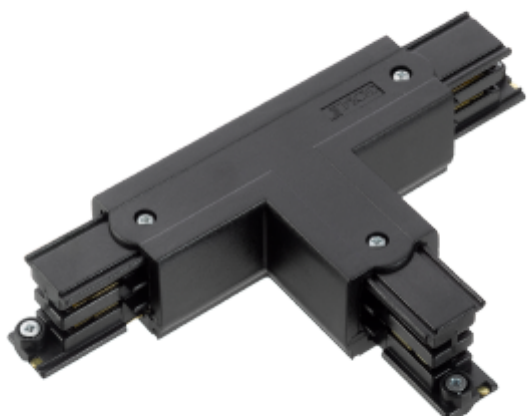

PRODUCT SHEET

Global Pro T-feed Right (outside) 3-circuit BK

Art. no: XTS36-2

Ledpro
by NORLUX

Global Pro T-feed Right (outside) 3-circuit BK

T-kobling høyere (utvendig) for å koble Global Pro 3-fase skinner sammen. Vær oppmerksom på at det er 4 forskjellige typer T-koblinger (XTS36, XTS37, XTS38 og XTS39). På bildet kan du se hvilke kombinasjoner som passer sammen. Trenger du hjelp til å bestemme eller kontrollere riktig kombinasjon av tilbehør? [Snakk med en selger.](#)

SPECIFICATIONS

Produkt:	T-Feed Right Outside
Dimmetype:	Nei
Farge:	Sort
Lengde:	18mm
Høyde:	33mm
Bredde:	105mm
Vekt:	0,15kg