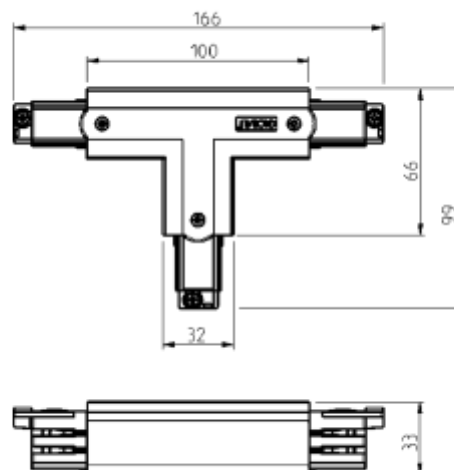

PRODUCT SHEET

Global Pro T-feed Right (outside) 3-circuit BK

Art. no: XTS36-2

Ledpro
by NORLUX

Global Pro T-feed Right (outside) 3-circuit BK

T-kobling høyere (utvendig) for å koble Global Pro 3-fase skinner sammen. Vær oppmerksom på at det er 4 forskjellige typer T-koblinger (XTS36, XTS37, XTS38 og XTS39). På bildet kan du se hvilke kombinasjoner som passer sammen. Trenger du hjelp til å bestemme eller kontrollere riktig kombinasjon av tilbehør? [Snakk med en selger.](#)

SPECIFICATIONS

Produkt:	T-Feed Right Outside
Dimmetype:	Nei
Farge:	Sort
Lengde:	18mm
Høyde:	33mm
Bredde:	105mm
Vekt:	0,15kg