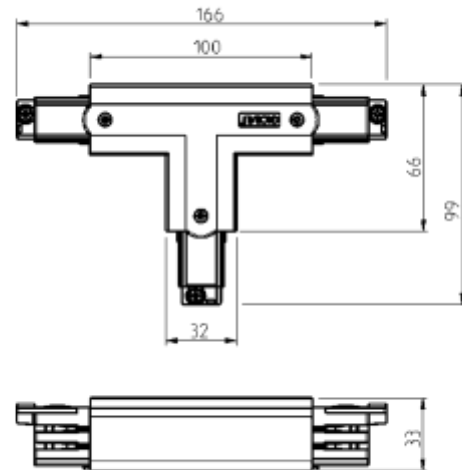

## PRODUCT SHEET

Global Pro T-feed Right (outside) 3-circuit WH  
Art. no: XTS36-3

**Ledpro**  
by NORLUX

# Global Pro T-feed Right (outside) 3-circuit WH

T-kobling høyere (utvendig) for å koble Global Pro 3-fase skinner sammen. Vær oppmerksom på at det er 4 forskjellige typer T-koblinger (XTS36, XTS37, XTS38 og XTS39). På bildet kan du se hvilke kombinasjoner som passer sammen. Trenger du hjelp til å bestemme eller kontrollere riktig kombinasjon av tilbehør? [Snakk med en selger.](#)

### SPECIFICATIONS

Produkt:	T-Feed Right Outside
Dimmetype:	Nei
Farge:	Hvit
Lengde:	18mm
Høyde:	33mm
Bredde:	105mm
Vekt:	0,15kg