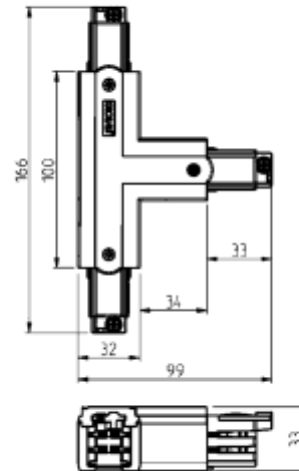

PRODUCT SHEET

Global Pro T-feed Left (inside) 3-circuit BK

Art. no: XTS37-2

Ledpro
by NORLUX

Global Pro T-feed Left (inside) 3-circuit BK

T-kobling venstre (innvendig) for å koble Global Pro 3-fase skinner sammen. Vær oppmerksom på at det er 4 forskjellige typer T-koblinger (XTS36, XTS37, XTS38 og XTS39). På bildet kan du se hvilke kombinasjoner som passer sammen. Trenger du hjelp til å bestemme eller kontrollere riktig kombinasjon av tilbehør? [Snakk med en selger.](#)

SPECIFICATIONS

Produkt:	T-Feed Left Inside
Dimmetype:	Nei
Farge:	Sort
Lengde:	18mm
Høyde:	33mm
Bredde:	105mm
Vekt:	0,15kg