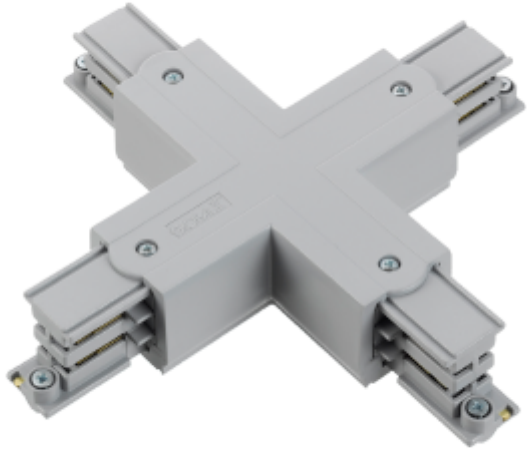

PRODUCT SHEET

Global Pro X-feed 3-circuit GR

Art. no: XTS38-1

Global Pro X-feed 3-circuit GR

X-kobling for å koble Global Pro 3-fase skinner sammen. Trenger du hjelp til å bestemme eller kontrollere riktig kombinasjon av tilbehør? [Snakk med en selger](#).

SPECIFICATIONS

Produkt:	X-Feed
Dimmetype:	Nei
Farge:	Grå