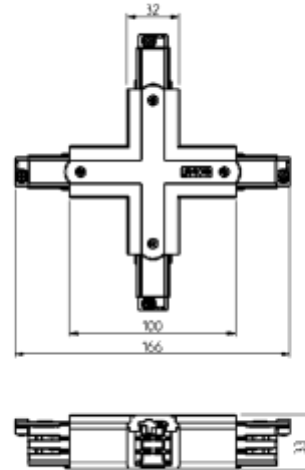

PRODUCT SHEET

Global Pro X-feed 3-circuit BK

Art. no: XTS38-2

Ledpro
by NORLUX

Global Pro X-feed 3-circuit BK

X-kobling for å koble Global Pro 3-fase skinner sammen. Trenger du hjelp til å bestemme eller kontrollere riktig kombinasjon av tilbehør? [Snakk med en selger.](#)

SPECIFICATIONS

Produkt:	X-Feed
Dimmetype:	Nei
Farge:	Sort
Lengde:	166mm
Høyde:	33mm
Bredde:	166mm