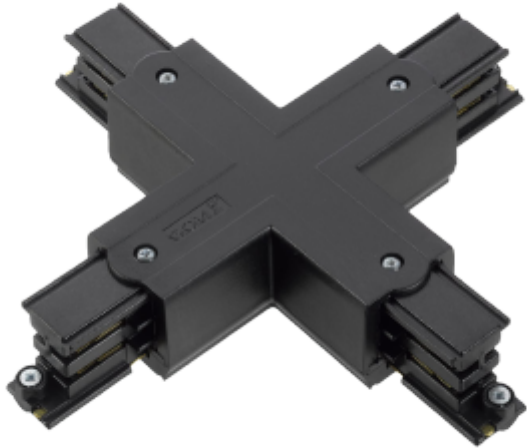

PRODUCT SHEET

Global Pro X-feed 3-circuit BK

Art. no: XTS38-2

Ledpro
by NORLUX

Global Pro X-feed 3-circuit BK

X-kobling for å koble Global Pro 3-fase skinner sammen. Trenger du hjelp til å bestemme eller kontrollere riktig kombinasjon av tilbehør? [Snakk med en selger.](#)

SPECIFICATIONS

Produkt:	X-Feed
Dimmetype:	Nei
Farge:	Sort
Lengde:	166mm
Høyde:	33mm
Bredde:	166mm