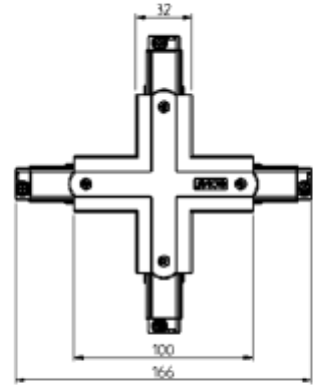

## FDV SPEC SHEET

Global Pro X-feed 3-circuit WH

Art. no: XTS38-3

Ledpro  
by NORLUX

# Global Pro X-feed 3-circuit WH

Art. no: XTS38-3