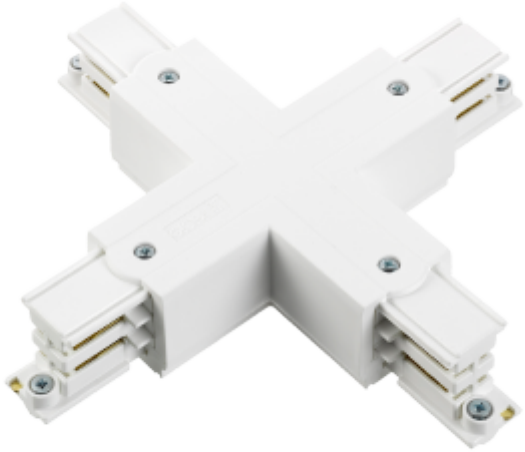

## FDV SPEC SHEET

Global Pro X-feed 3-circuit WH

Art. no: XTS38-3

Ledpro  
by NORLUX

# Global Pro X-feed 3-circuit WH

Art. no: XTS38-3