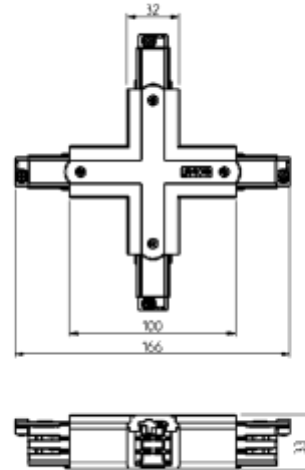

PRODUCT SHEET

Global Pro X-feed 3-circuit WH

Art. no: XTS38-3

Ledpro
by NORLUX

Global Pro X-feed 3-circuit WH

X-kobling for å koble Global Pro 3-fase skinner sammen. Trenger du hjelp til å bestemme eller kontrollere riktig kombinasjon av tilbehør? [Snakk med en selger.](#)

SPECIFICATIONS

Produkt:	X-Feed
Dimmetype:	Nei
Farge:	Hvit
Lengde:	166mm
Høyde:	33mm
Bredde:	166mm