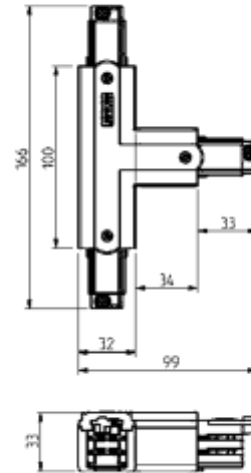

## PRODUCT SHEET

Global Pro T-feed Left (outside) 3-circuit BK

Art. no: XTS39-2

Ledpro  
by NORLUX

# Global Pro T-feed Left (outside) 3-circuit BK

T-kobling venstre (utvendig) for å koble Global Pro 3-fase skinner sammen. Vær oppmerksom på at det er 4 forskjellige typer T-koblinger (XTS36, XTS37, XTS38 og XTS39). På bildet kan du se hvilke kombinasjoner som passer sammen. Trenger du hjelp til å bestemme eller kontrollere riktig kombinasjon av tilbehør? [Snakk med en selger.](#)

### SPECIFICATIONS

Produkt:	T-Feed Left Outside
Dimmetype:	Nei
Farge:	Sort
Lengde:	18mm
Høyde:	33mm
Bredde:	105mm
Vekt:	0,15kg