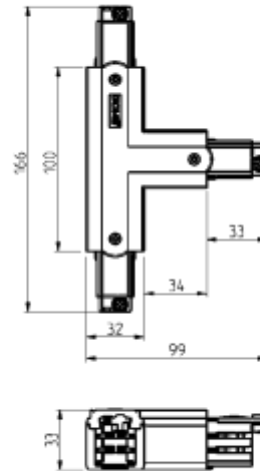

PRODUCT SHEET

Global Pro T-feed Right (inside) 3-circuit GR

Art. no: XTS40-1

Ledpro
by NORLUX

Global Pro T-feed Right (inside) 3-circuit GR

T-kobling høyere (innvendig) for å koble Global Pro 3-fase skinner sammen. Vær oppmerksom på at det er 4 forskjellige typer T-koblinger (XTS36, XTS37, XTS38 og XTS39). På bildet kan du se hvilke kombinasjoner som passer sammen. Trenger du hjelp til å bestemme eller kontrollere riktig kombinasjon av tilbehør? [Snakk med en selger.](#)

SPECIFICATIONS

| | |
|------------|---------------------|
| Produkt: | T-Feed Right Inside |
| Dimmetype: | Nei |
| Farge: | Grå |
| Lengde: | 18mm |
| Høyde: | 33mm |
| Bredde: | 105mm |
| Vekt: | 0,15kg |