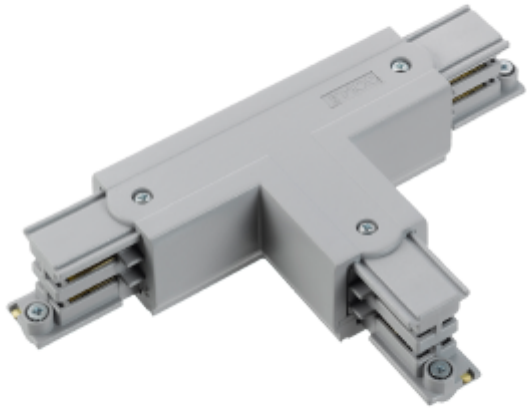

PRODUCT SHEET

Global Pro T-feed Right (inside) 3-circuit GR

Art. no: XTS40-1

Ledpro
by NORLUX

Global Pro T-feed Right (inside) 3-circuit GR

T-kobling høyere (innvendig) for å koble Global Pro 3-fase skinner sammen. Vær oppmerksom på at det er 4 forskjellige typer T-koblinger (XTS36, XTS37, XTS38 og XTS39). På bildet kan du se hvilke kombinasjoner som passer sammen. Trenger du hjelp til å bestemme eller kontrollere riktig kombinasjon av tilbehør? [Snakk med en selger.](#)

SPECIFICATIONS

| | |
|------------|---------------------|
| Produkt: | T-Feed Right Inside |
| Dimmetype: | Nei |
| Farge: | Grå |
| Lengde: | 18mm |
| Høyde: | 33mm |
| Bredde: | 105mm |
| Vekt: | 0,15kg |