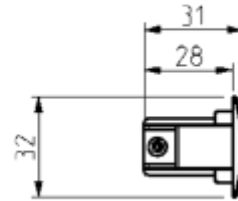

PRODUCT SHEET

Global Pro/Pulse End Cap 3-circuit GR

Art. no: XTS41-1

Ledpro
by NORLUX

Global Pro/Pulse End Cap 3-circuit GR

Endestykke for avslutning av enden av Global Pro/Pulse 3-fase skinneresystem. Endestykket skyves inn i en åpen ende og festes med en T10 skrue. Trenger du hjelp til å bestemme eller kontrollere riktig kombinasjon av tilbehør? [Snakk med en selger](#).

SPECIFICATIONS

Produkt:	End Cap
Dimmetype:	Ja
Farge:	Grå
Lengde:	30mm
Høyde:	33mm
Bredde:	30mm
Vekt:	0,01kg