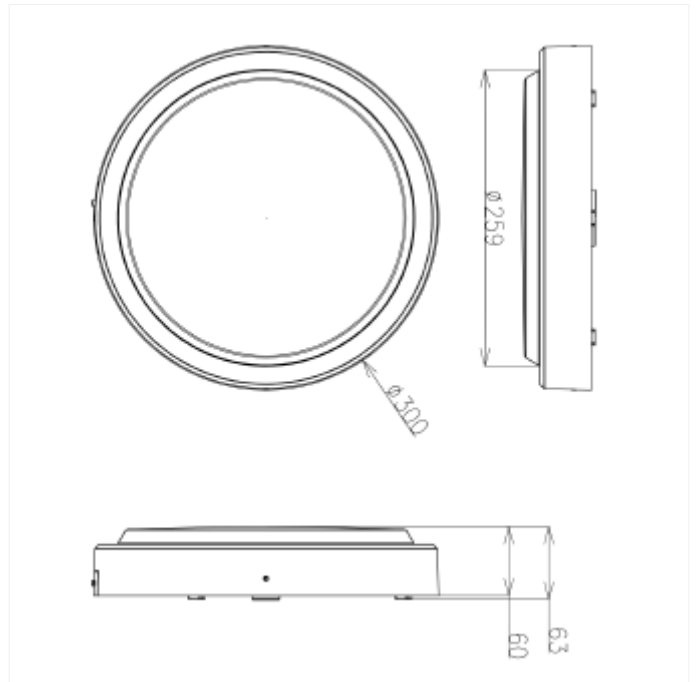

PRODUCT FAMILY SHEET

Yil

Ledpro
by NORLUX

Yil

Rund utendørslampe (IP65) for vegg og takmontering i solid utførelse (IK10). Med opal avdekning og 120° lysspredning gir YIL behagelig og lunt lys som lyser opp uteplassen. YIL leveres med bryter for å endre lysets fargetemperatur og effekt. Dette gjør den anvendelig de fleste steder. Velg mellom 3000K, 4000K eller 5700K i enten 10W/15W med og uten halv avskjerming eller 20/25W uten avskjerming.

VERSIONS

Art.No	Effect [W]	Cold Lumen [lm]	Lumen Output [lm]	CCT [K]	Beam Angle [°]	Lens Difuser	CRI [>]	Color	Light Control	Connection
10101-2-01-7- ddd	20/25	2900	2740	3/4/5700	120°	PC Opal	80	Mørk grå	DALI2	Hurtigkobling
10100-2-04-7	10/15	1100	1050	3/4/5700	120°	PC Opal	80	Mørk grå	Ingen	Hurtigkobling
10100-2-01-7	10/15	1750	1700	3/4/5700	120°	PC Opal	80	Mørk grå	Ingen	Hurtigkobling