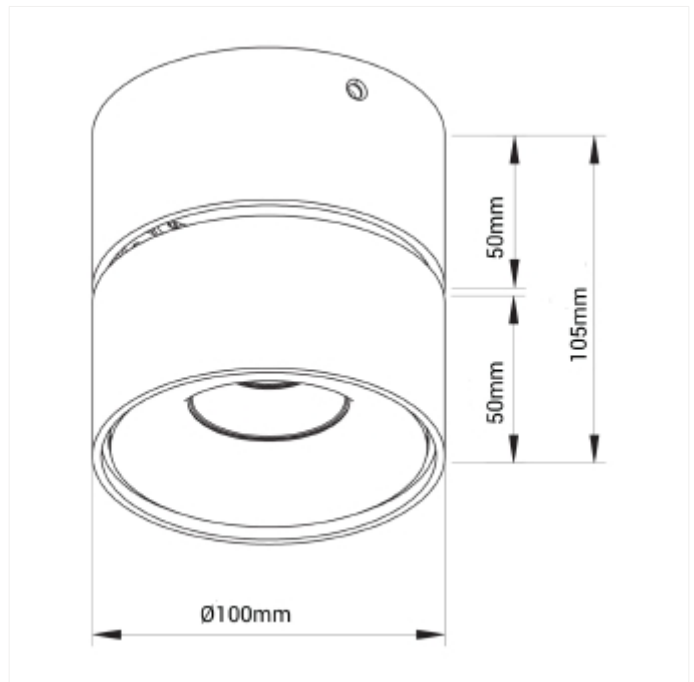

## Zap-On

Zap-on er en elegant armatur for utenpåliggende tak-/veggmontasje. Zap-on er med sitt design utviklet for moderne omgivelser med krav til fleksible justeringsmuligheter. Zap-on er beregnet for bolig og mindre lokaler. Fasekutt dimbar.

### VERSIONS

Art.No	Effect [W]	Cold Lumen [lm]	Lumen Output [lm]	CCT [K]	Beam Angle [°]	Lens Difuser	CRI [>]	Color	Light Control	Connection
2104-2-34-3	11	900		3000	34	Klar	80	Hvit	Fasekutt	Hurtigkobling
2104-34-2	11	900	828	3000	34	Klar	80	Sort	Fasekutt	Hurtigkobling