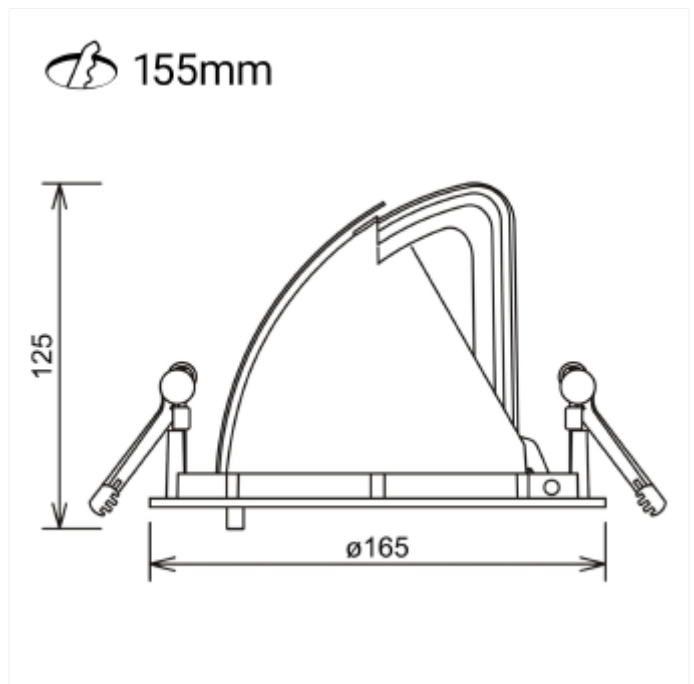

## Zeta Mini

Zeta Mini er en liten fleksibel LED-downlight som erstatter den velkjente Zebra mini, og tilbyr samme gode kvalitet og justeringsmuligheter. Zeta mini leveres med 18i3 kabelkontakt og kan leveres med en rekke tilkoblingsalternativer. Zeta Mini er tilgjengelig i tre forskjellige farger.