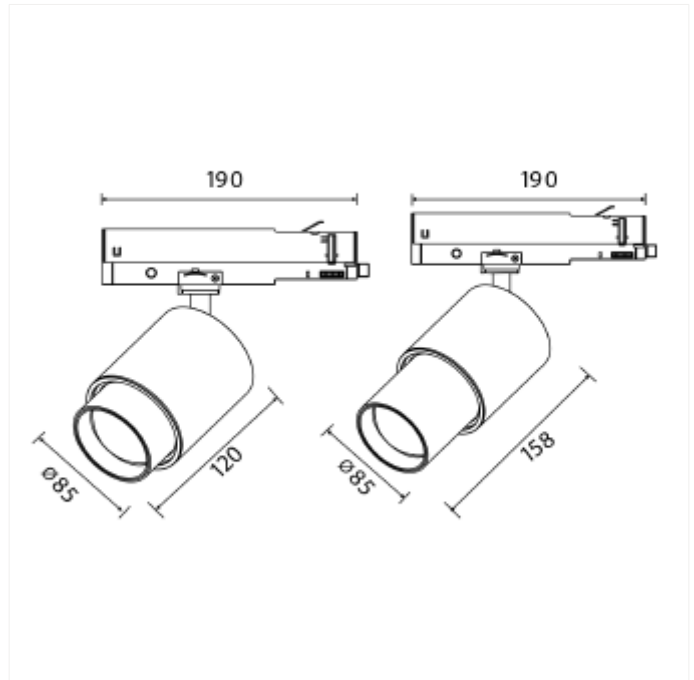

PRODUCT FAMILY SHEET

Zoom Spotlight

Zoom Spotlight

Zoom er en relativt liten spotlight for bruk i skinnesystemer. Det unike zoom-patentet gjør det mulig å variere spredningsvinkelen på lyskjeglen fra 6 til 60 grader. Variasjonsmuligheten gjør Zoom til en svært anvendelig spotlight. Utformingen er i robust støpt aluminium, og Zoom kommer i både svart og hvit versjon.

VERSIONS

Art.No	Effect [W]	Cold Lumen [lm]	Lumen Output [lm]	CCT [K]	Beam Angle [°]	Lens Difuser	CRI [>]	Color	Light Control	Connection
101140-660-2	20	950		3000	6-60	Klar	80	Sort	Ingen	Skinne 3-Tenning
101141-660-2-p	20	1750		2700	6-60	Klar	90	Sort	Fasekutt	Skinne 3-Tenning
101142-660-3-p	20	1850		3000	6-60	Klar	90	Hvit	Fasekutt	Skinne 3-Tenning
101141-660-3- ddd	20	1750		2700	6-60	Klar	90	Hvit	DALI2	Skinne 3-Tenning+di
101141-660-2- ddd	20	1750		2700	6-60	Klar	90	Sort	DALI2	Skinne 3-Tenning+di
101141-660-3-p	20	1750		2700	6-60	Klar	90	Hvit	Fasekutt	Skinne 3-Tenning
101142-660-2- ddd	20	1850		3000	6-60	Klar	90	Sort	DALI2	Skinne 3-Tenning+di
101142-660-2-p	20	1850		3000	6-60	Klar	90	Sort	Fasekutt	Skinne 3-Tenning
101142-660-3- ddd	20	1850		3000	6-60	Klar	90	Hvit	DALI2	Skinne 3-Tenning+di