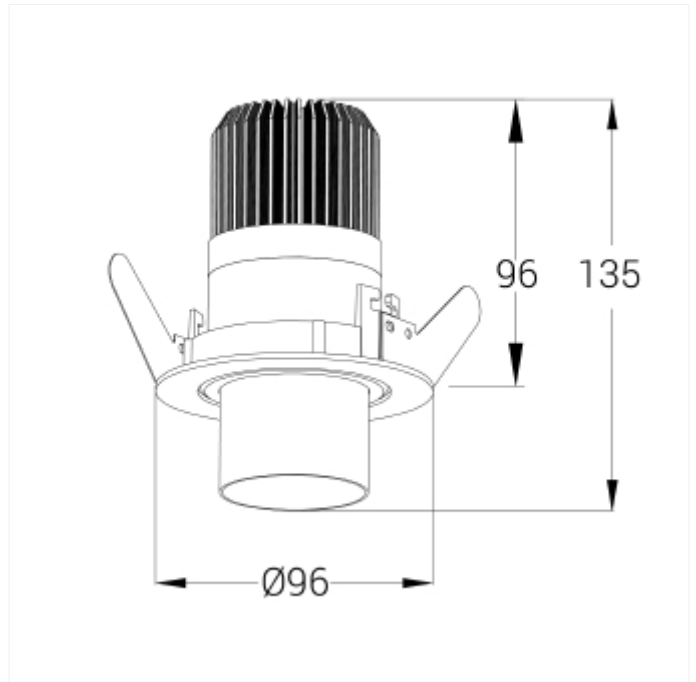

PRODUCT FAMILY SHEET

Zoom Recessed COB

Zoom Recessed COB

Zoom Recessed Downlight er en liten downlight med et hullmål på Ø81mm. Den unike zoom mekanismen gjør at du kan sette downlighten i mange forskjellige vinkler, alt fra 5 til 60 grader. Kan tiltes 25° Leveres i både 2700K og 3000K, og er laget av robust aluminium. For mer teknisk informasjon se tabellen.

VERSIONS

Art.No	Effect [W]	Cold Lumen [lm]	Lumen Output [lm]	CCT [K]	Beam Angle [°]	Lens Difuser	CRI [>]	Color	Light Control	Connection
1013-02-560-3	15	1250		2700	5-60°	Klar	90	Hvit	Fasekutt	18i3 Hurtigkobling
1013-02-560-2	15	1250		2700	5-60°	Klar	90	Sort	Fasekutt	18i3 Hurtigkobling
1014-02-560-2	15	1300		3000	5-60°	Klar	90	Sort	Fasekutt	18i3 Hurtigkobling
1013-560-3	15	1250		2700	5-60°	Klar	90	Hvit	Fasekutt	18i3 Hurtigkobling
1013-560-2	15	1250		2700	5-60°	Klar	90	Sort	Fasekutt	18i3 Hurtigkobling
1014-560-2	15	1300		3000	5-60°	Klar	90	Sort	Fasekutt	18i3 Hurtigkobling