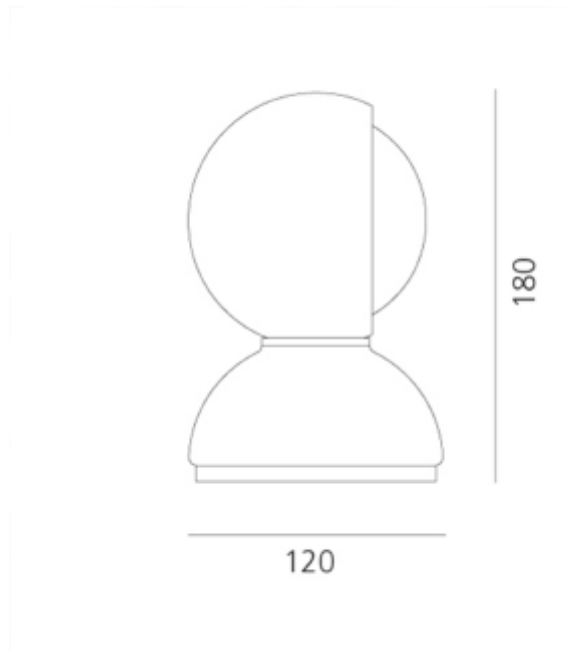

FDV SPEC SHEET

Eclisse Orange

Art. no: 0028050A

Ledpro
by NORLUX

Eclisse Orange

LYS TEKNISK

Lyskilde :	Lyskilde ikke inkludert
Lumen ut (lm):	170
Sokkel :	E14

MONTERING / TILKOBLING

Tilkobling:	Terminal
Montering:	Bord

PRODUKT

IP-grad:	IP20
Farge :	Oransje
Høyde [mm]:	180
Bredde [mm]:	120

Art. no: 0028050A

ELEKTRISK DATA

Dimmetype:	Avhengig av lyskilde
Maks effekt Lyskilde [W]:	25
Spennning [V]:	230V 50Hz
Isolasjonsklasse:	2
Sokkel :	E14