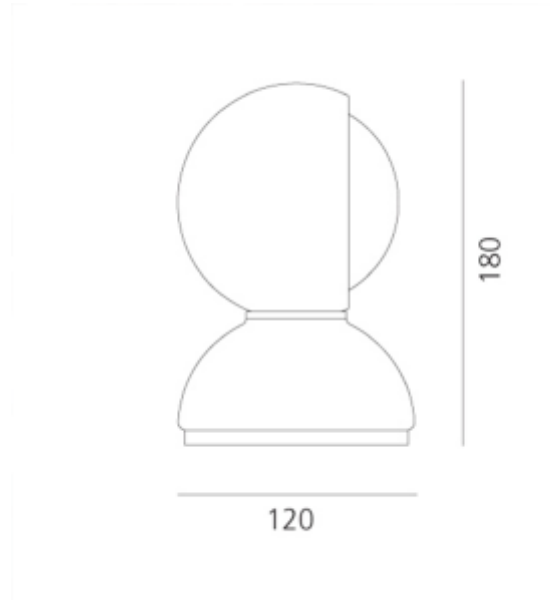

PRODUCT SHEET

Eclisse Orange

Art. no: 0028050A

Ledpro
by NORLUX

Eclisse Orange

Eclisse, er en lampe som ble designet av Vico Magistretti i 1965, vant Compasso D'Oro prisen i 1967 og ble ambassadør for italiensk design verden over. Eclisse har et eksperimentelt design som balanserer mellom form og funksjon, design og nytteverdi. Konseptets fundament ligger i funksjonaliteten ved å justere intensiteten på lyset gjennom den roterende lampeskjermen. Med en låst ytterskjerm og en bevegelig innerskjerm kan lampen gi både direkte og indirekte lys. Dette er en bordlampe som også kan monteres på vegg. Lakkert metall tilgjengelig i hvit, rød eller oransje med en av/på bryter. Eclisse er en del av den permanente kolleksjonen til noen av de mest innflytelsesrike museer, blant annet MoMa i New York og Triennale Design Museum i Milano.

SPECIFICATIONS

Lyskilde :	Lyskilde ikke inkludert
Maks effekt Lyskilde [W]:	25
Sokkel :	E14
Lumen ut (lm):	170lm
Dimmetype:	Avhengig av lyskilde
Spenning [V]:	230V 50Hz
Tilkobling:	Terminal
Montering:	Bord
Farge :	Oransje
Høyde [mm]:	180mm
Bredde [mm]:	120mm