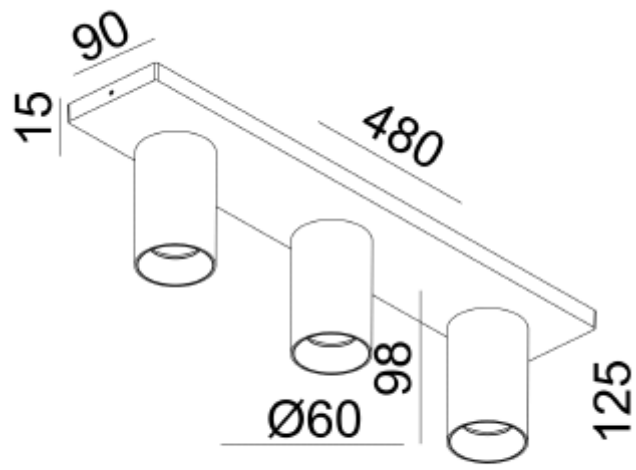

FDV SPEC SHEET

Tania Mini S3 3xGU10 max 7,5W led WH

Art. no: 101083-3

Ledpro
by NORLUX

Tania Mini S3 3xGU10 max 7,5W led WH

Art. no: 101083-3

LYS TEKNISK

Lyskilde : Lyskilde ikke inkludert

Sokkel : GU10

MONTERING / TILKOBLING

Tilkobling: Terminal

Montering: Utenpåliggende, Tak

PRODUKT

IP-grad: IP20

Farge : Hvit

Lengde [mm]: 485

Høyde [mm]: 125

Bredde [mm]: 90

ELEKTRISK DATA

Dimmetype: Avhengig av lyskilde

Maks effekt Lyskilde [W]: 3x7,5

Spennning [V]: 230V 50Hz

Isolasjonsklasse: 1

Sokkel : GU10